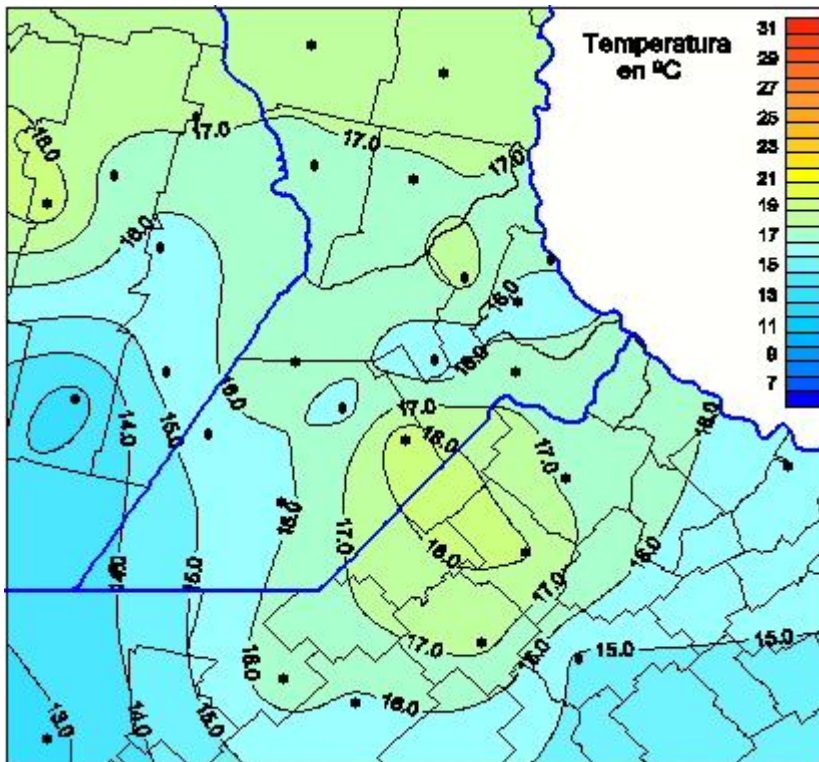

Temperaturas Medias

Mapa de temperaturas medias de las las últimas 24 horas.
(Desde las 8:00AM hasta las 8:00AM). Se actualiza a las 10:00hs.