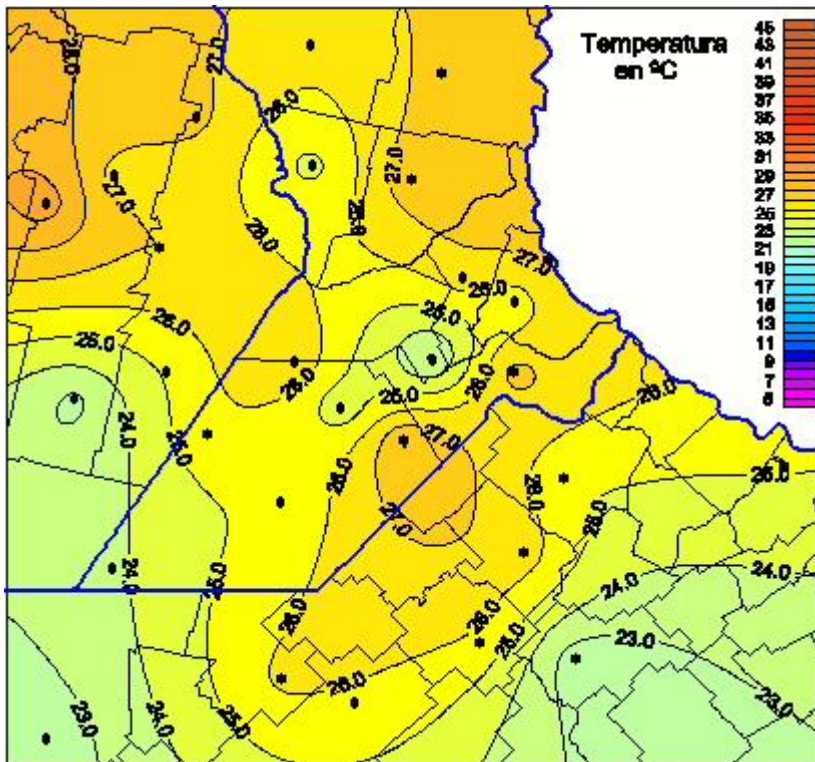

Temperaturas Máximas

Mapa de temperaturas máximas de las las últimas 24 horas.
(Desde las 8:00AM hasta las 8:00AM). Se actualiza a las 10:00hs.