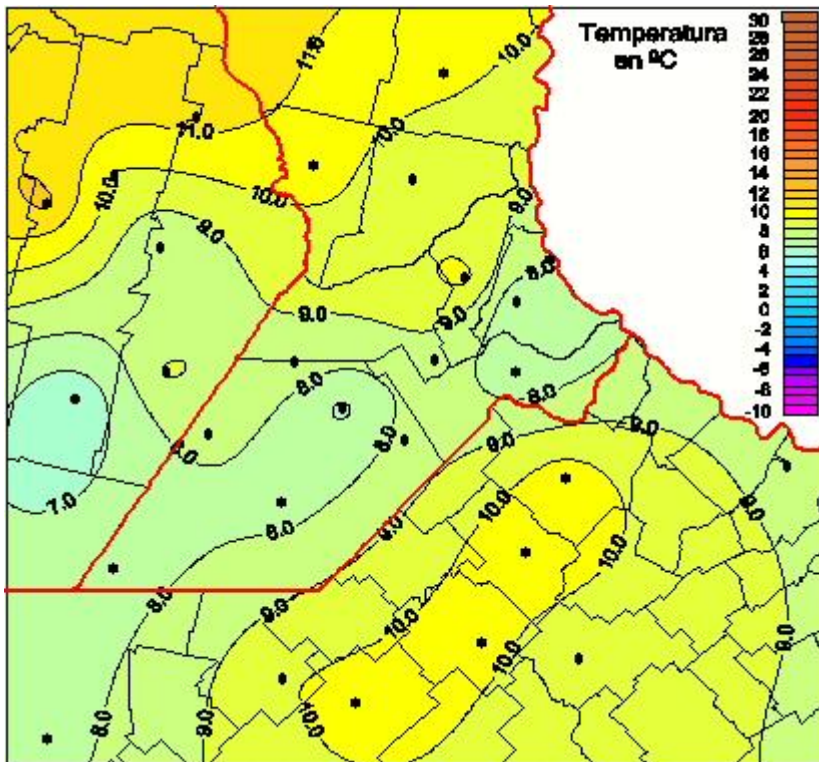

Temperaturas Mínimas

Mapa de temperaturas mínimas de las las últimas 24 horas.
(Desde las 8:00AM hasta las 8:00AM). Se actualiza a las 10:00hs.