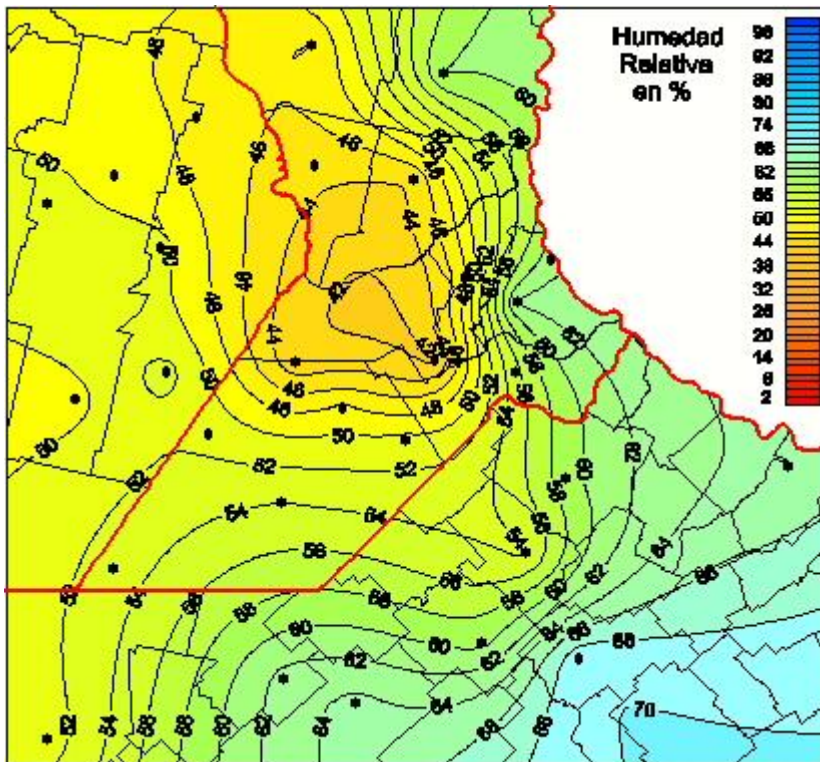

Humedad Relativa

Mapa de humedad relativa de las últimas 24 horas.
(Desde las 8:00AM hasta las 8:00AM). Se actualiza a las 10:00hs.