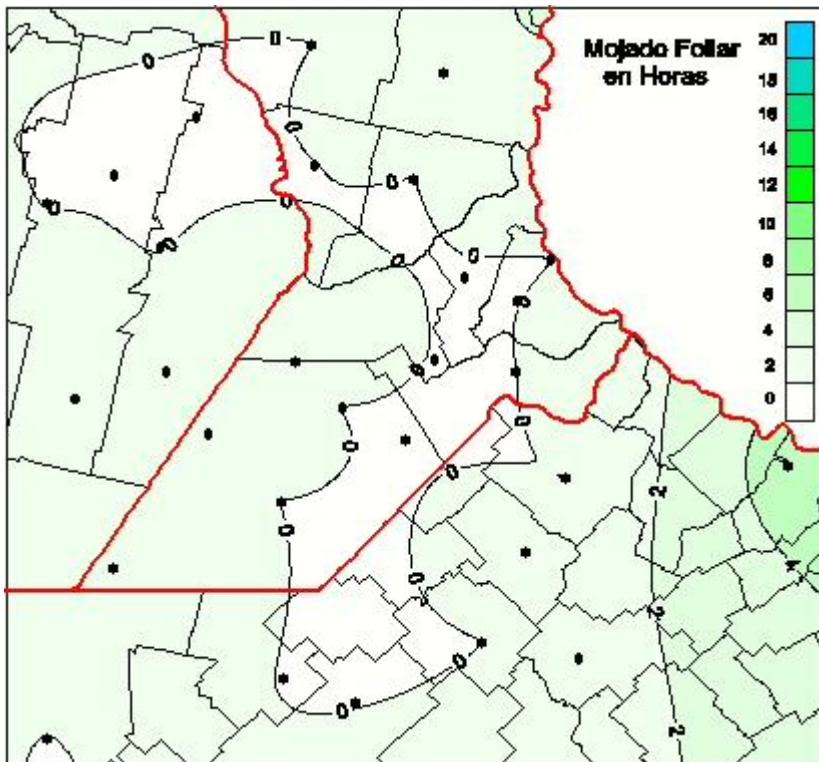

Humedad de Hoja

Mapa de humedad de hoja de las las últimas 24 horas.
(Desde las 8:00AM hasta las 8:00AM). Se actualiza a las 10:00hs.