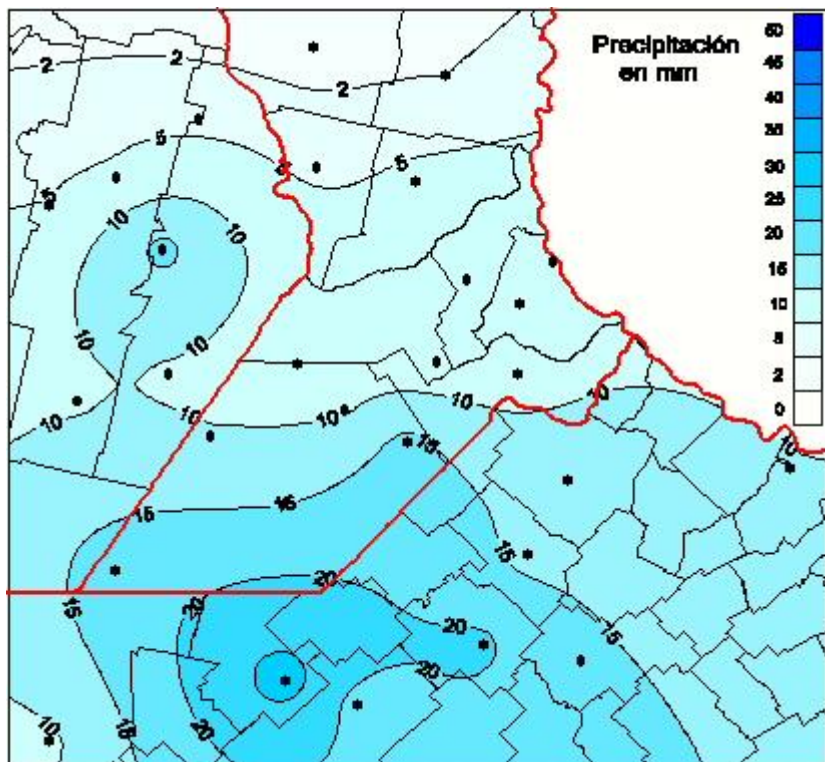

Lluvias

Mapa de precipitación acumulada en las últimas 24 horas.
(Desde las 8:00AM hasta las 8:00AM). Se actualiza a las 10:00hs.