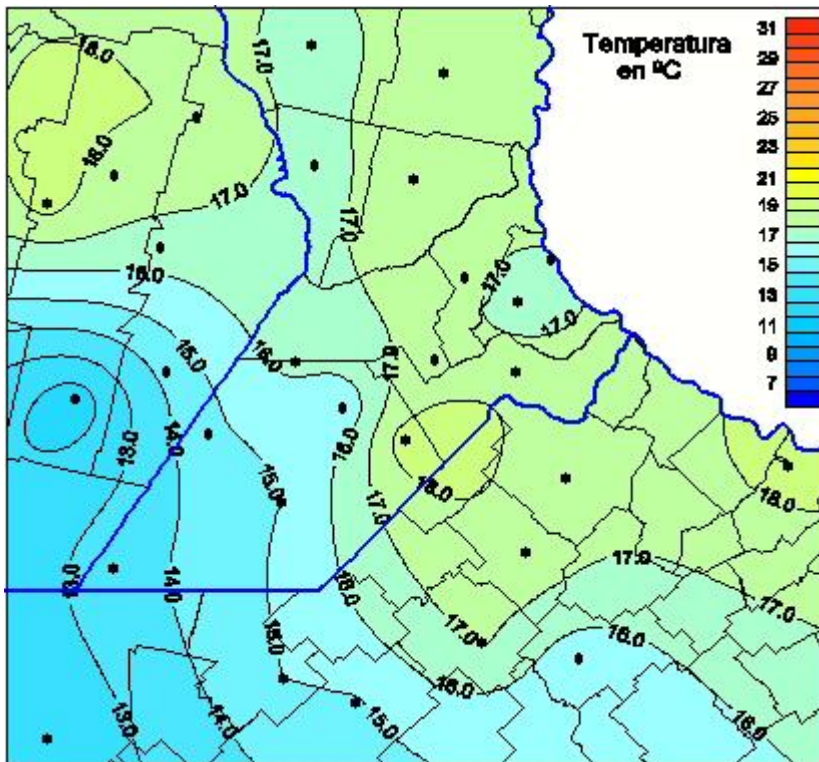

Temperaturas Medias

Mapa de temperaturas medias de las las últimas 24 horas.
(Desde las 8:00AM hasta las 8:00AM). Se actualiza a las 10:00hs.

BOLSA
DE COMERCIO
DE ROSARIO

www.facebook.com/BCROficial

twitter.com/bcrgrensa