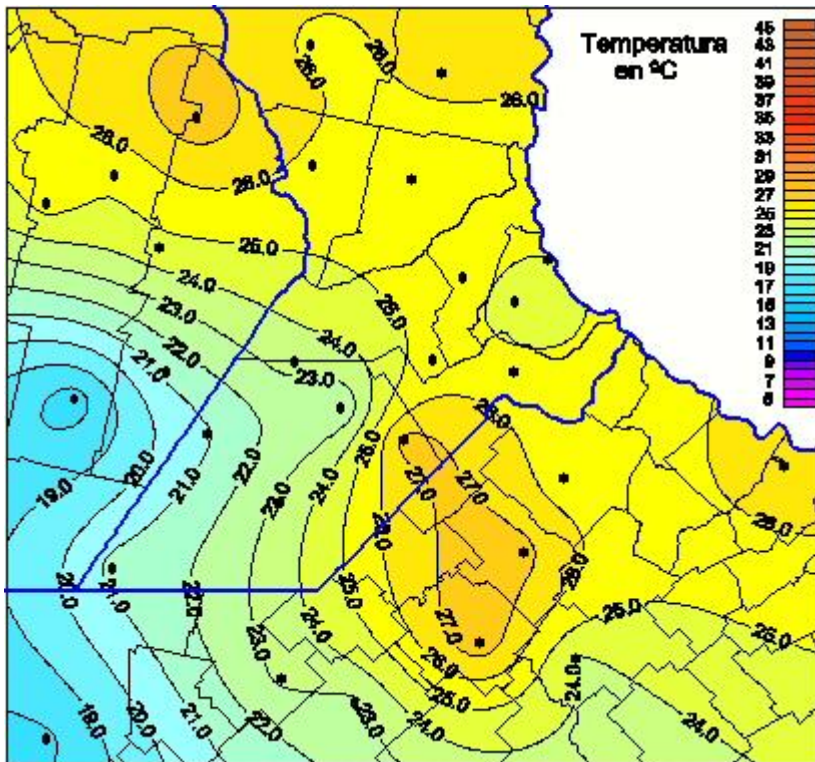

Temperaturas Máximas

Mapa de temperaturas máximas de las las últimas 24 horas.
(Desde las 8:00AM hasta las 8:00AM). Se actualiza a las 10:00hs.