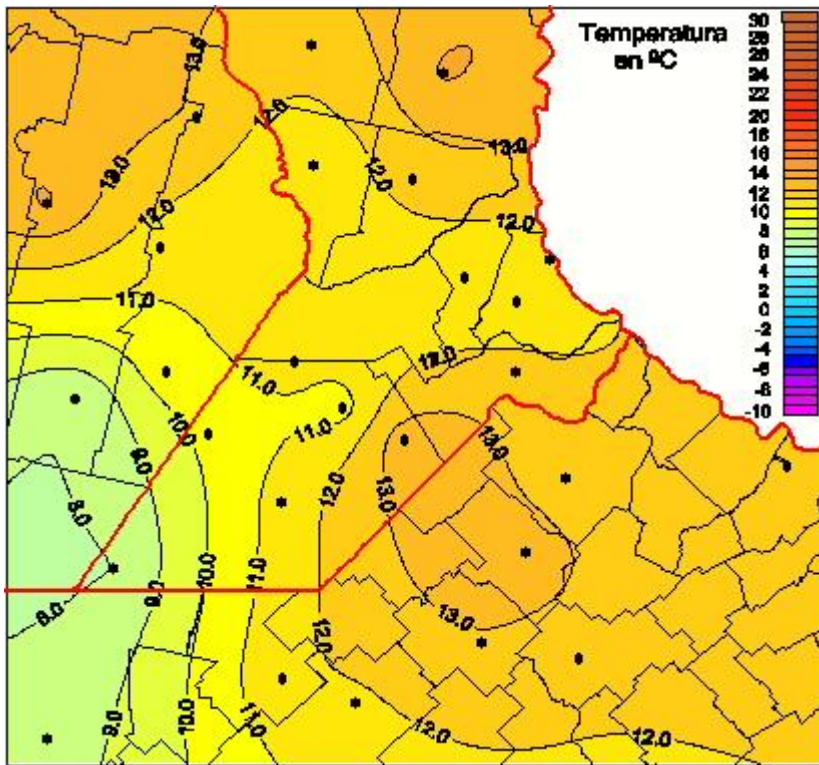

Temperaturas Mínimas

Mapa de temperaturas mínimas de las las últimas 24 horas.
(Desde las 8:00AM hasta las 8:00AM). Se actualiza a las 10:00hs.