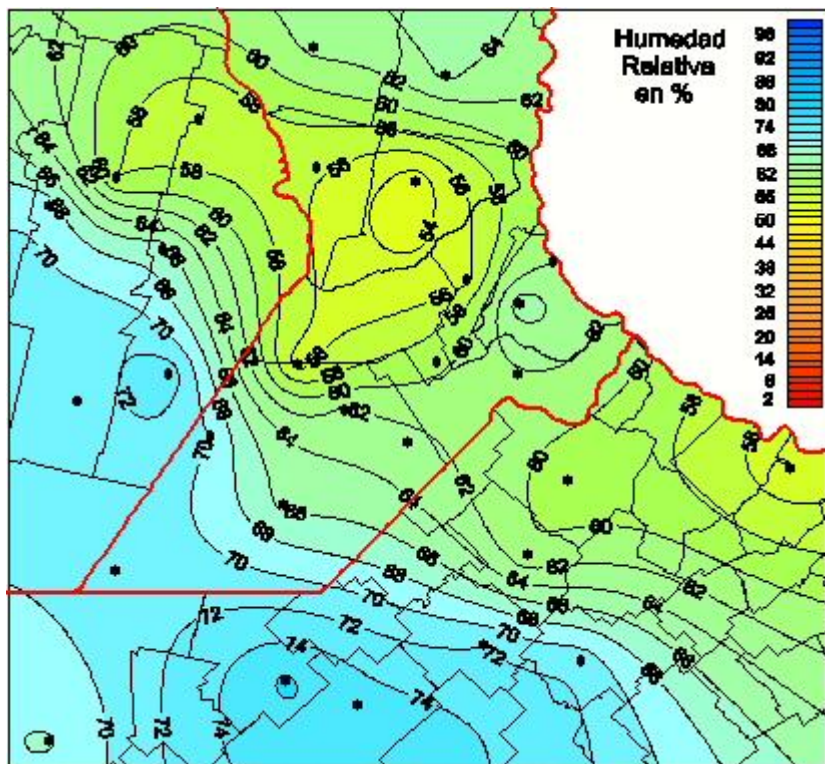

Humedad Relativa

Mapa de humedad relativa de las las últimas 24 horas.
(Desde las 8:00AM hasta las 8:00AM). Se actualiza a las 10:00hs.