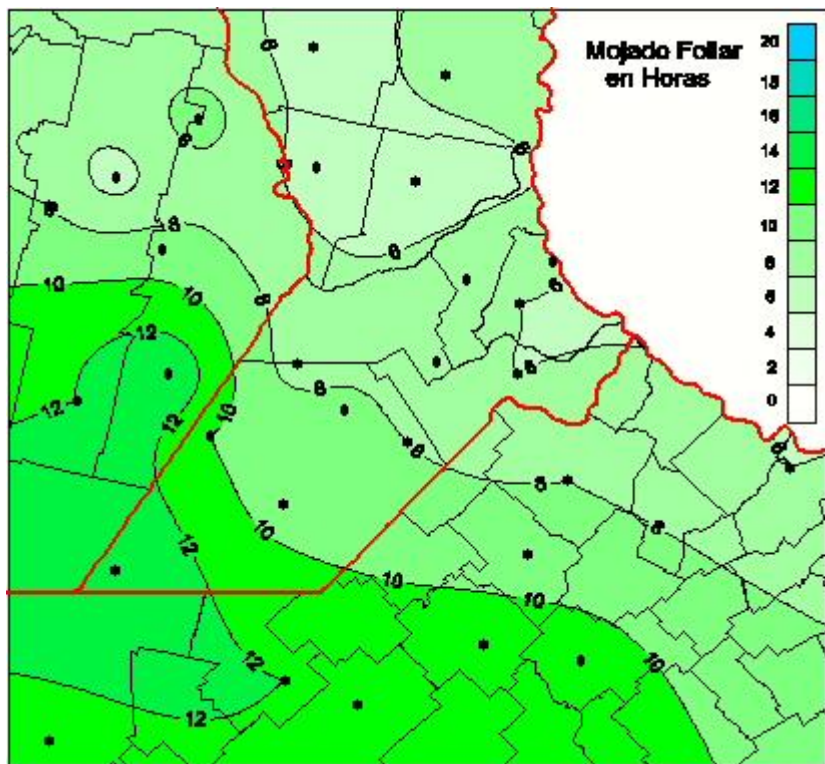

## Humedad de Hoja

Mapa de humedad de hoja de las las últimas 24 horas.  
(Desde las 8:00AM hasta las 8:00AM). Se actualiza a las 10:00hs.