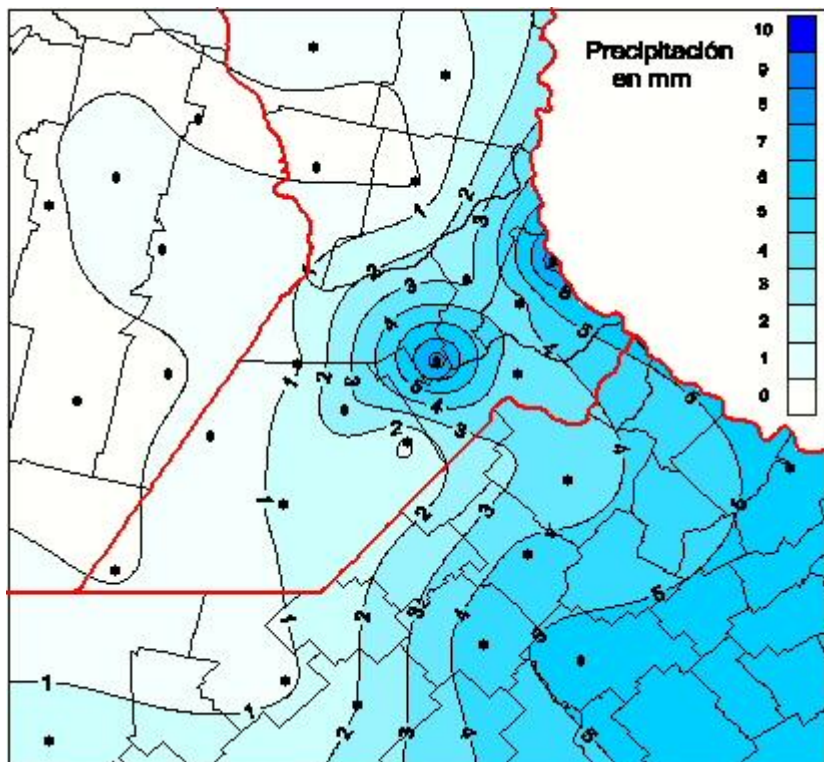

Lluvias

Mapa de precipitación acumulada en las últimas 24 horas.
(Desde las 8:00AM hasta las 8:00AM). Se actualiza a las 10:00hs.