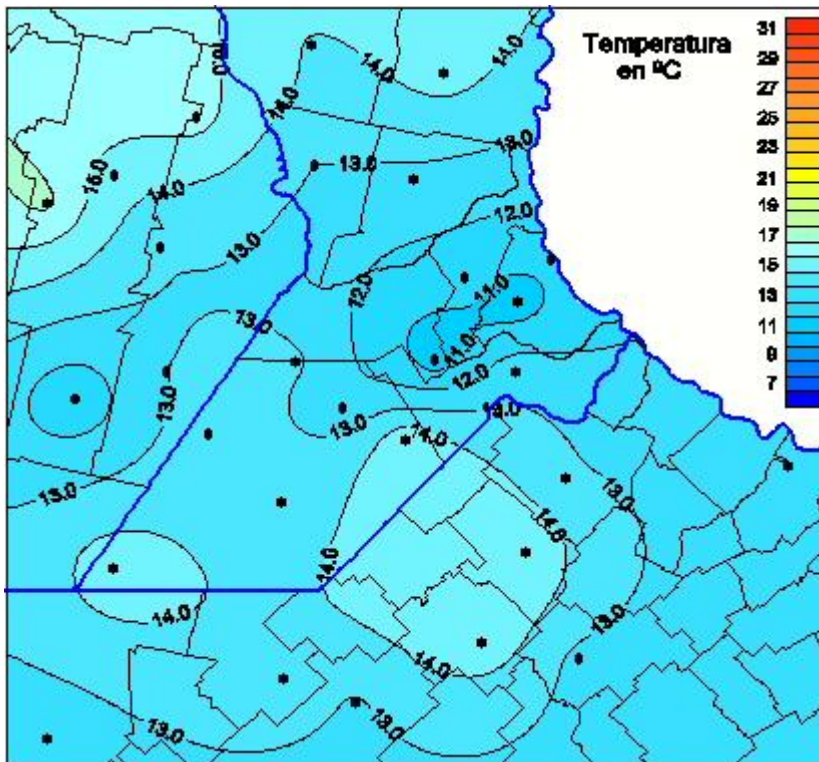

# Temperaturas Medias

Mapa de temperaturas medias de las las últimas 24 horas.  
(Desde las 8:00AM hasta las 8:00AM). Se actualiza a las 10:00hs.