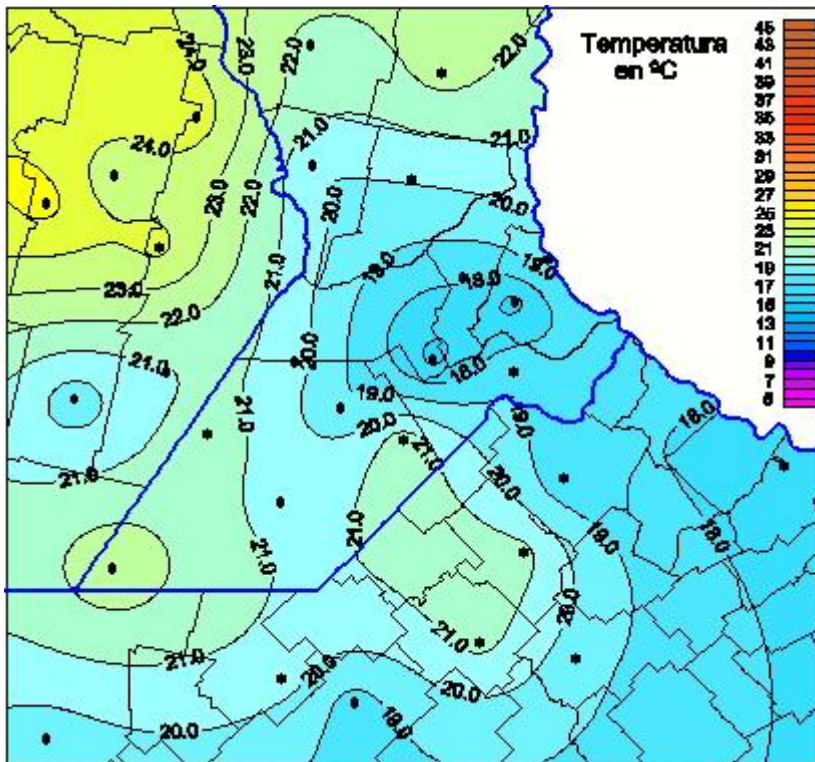

# Temperaturas Máximas

Mapa de temperaturas máximas de las últimas 24 horas.  
(Desde las 8:00AM hasta las 8:00AM). Se actualiza a las 10:00hs.