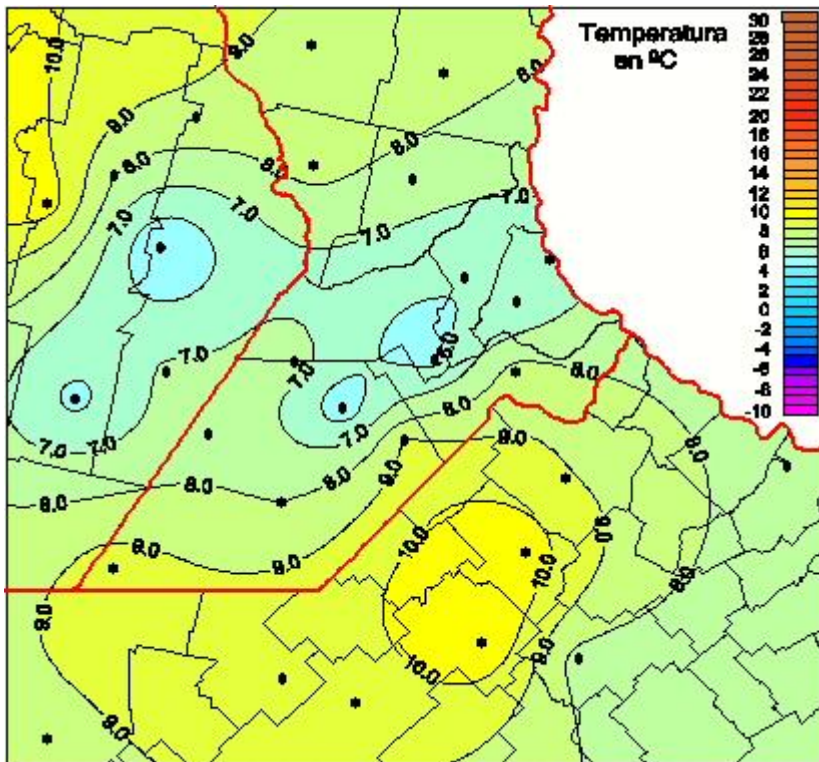

Temperaturas Mínimas

Mapa de temperaturas mínimas de las las últimas 24 horas.
(Desde las 8:00AM hasta las 8:00AM). Se actualiza a las 10:00hs.