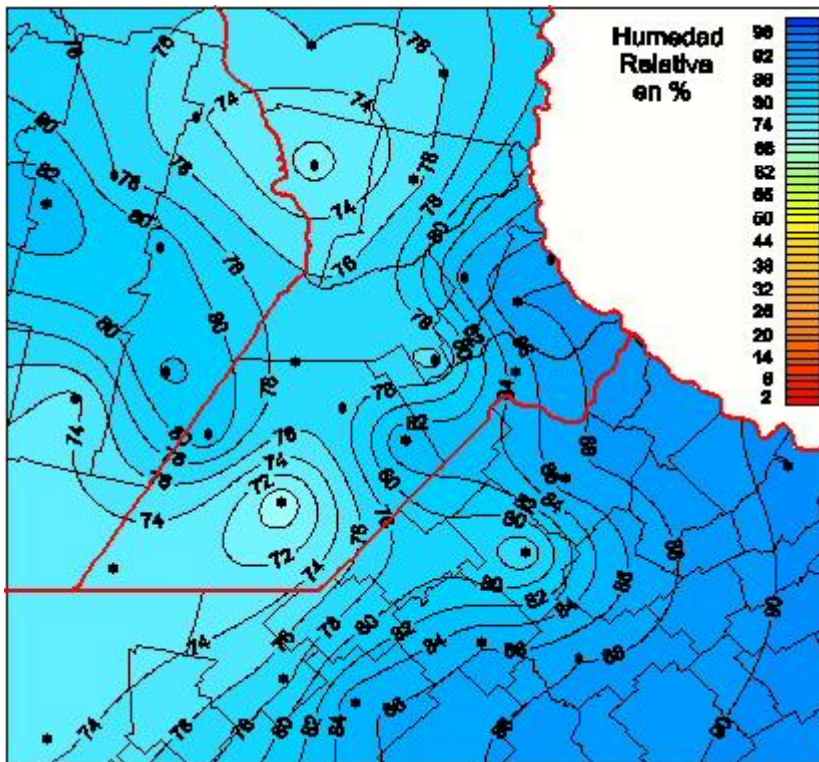

Humedad Relativa

Mapa de humedad relativa de las las últimas 24 horas.
(Desde las 8:00AM hasta las 8:00AM). Se actualiza a las 10:00hs.