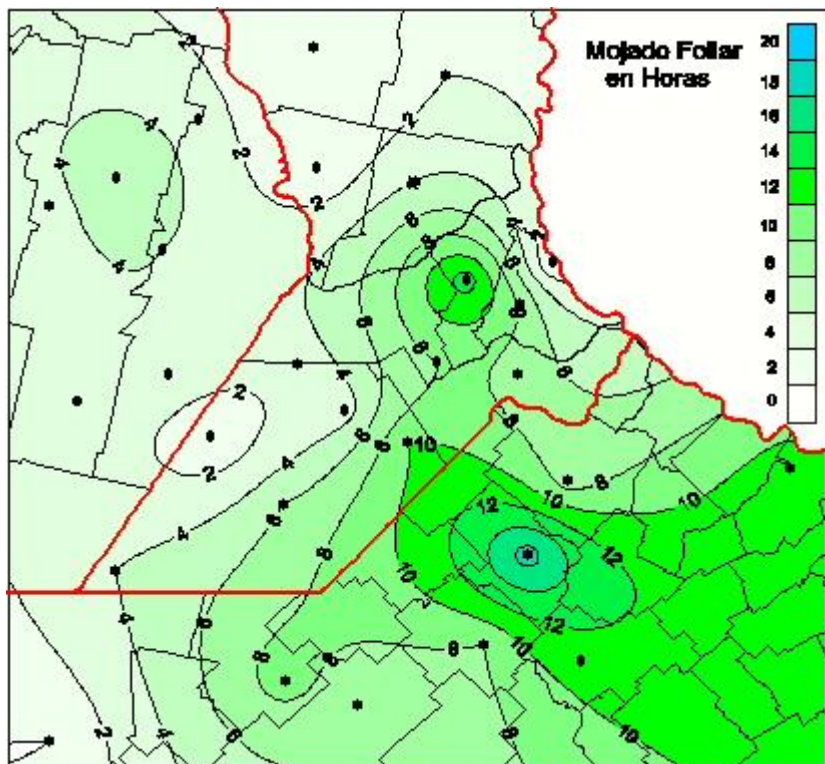

Humedad de Hoja

Mapa de humedad de hoja de las las últimas 24 horas.
(Desde las 8:00AM hasta las 8:00AM). Se actualiza a las 10:00hs.