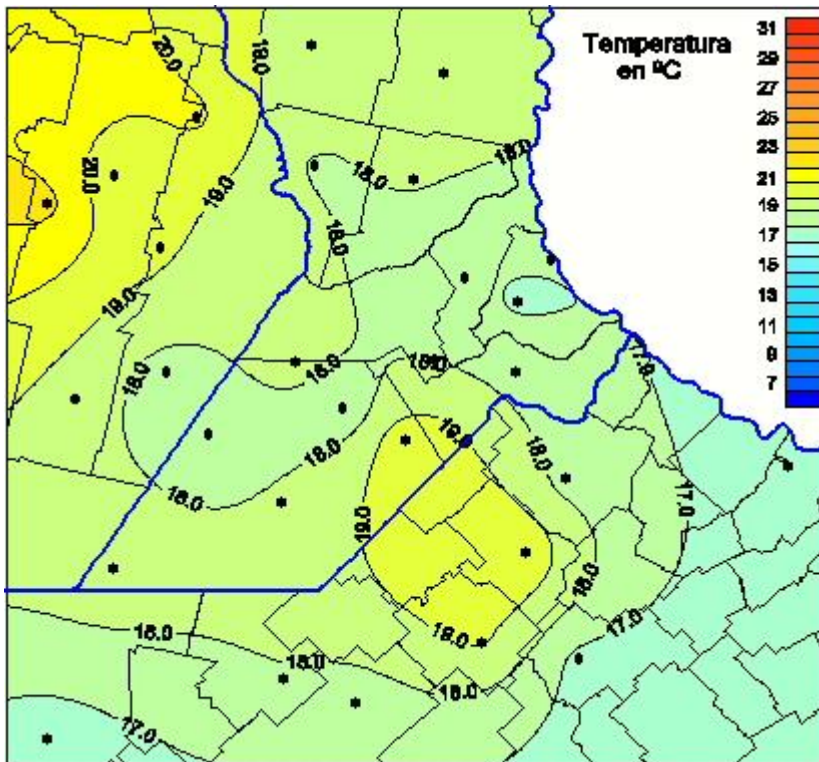

# Temperaturas Medias

Mapa de temperaturas medias de las las últimas 24 horas.  
(Desde las 8:00AM hasta las 8:00AM). Se actualiza a las 10:00hs.