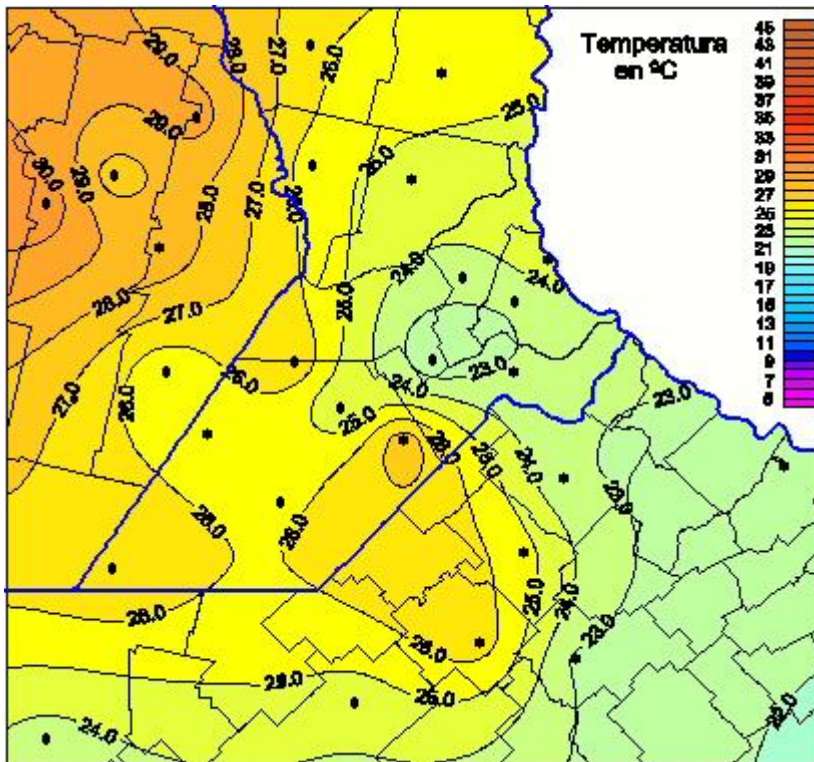

# Temperaturas Máximas

Mapa de temperaturas máximas de las las últimas 24 horas.  
(Desde las 8:00AM hasta las 8:00AM). Se actualiza a las 10:00hs.