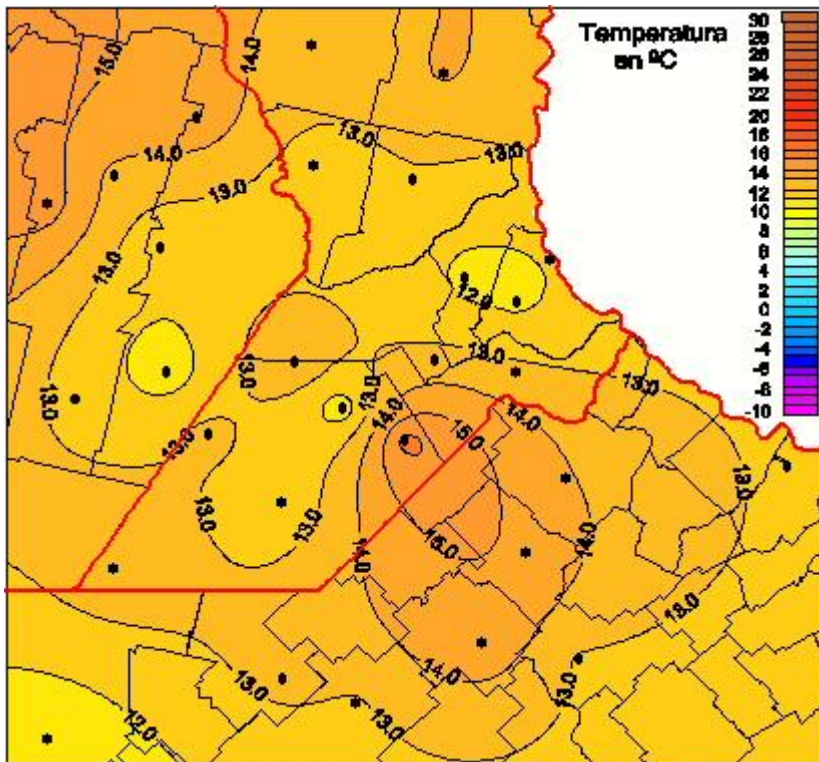

Temperaturas Mínimas

Mapa de temperaturas mínimas de las las últimas 24 horas.
(Desde las 8:00AM hasta las 8:00AM). Se actualiza a las 10:00hs.