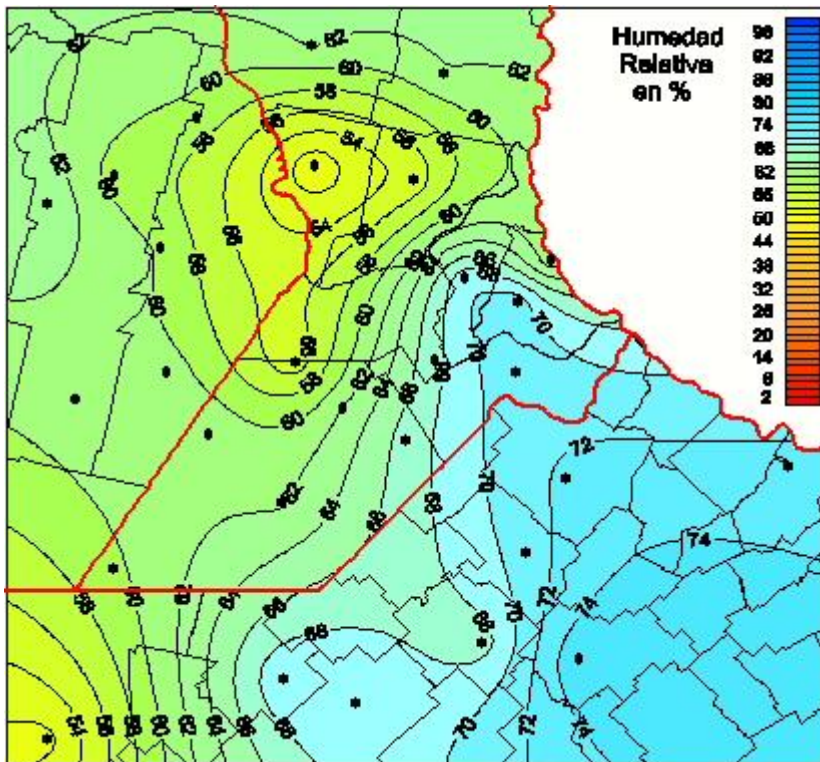

Humedad Relativa

Mapa de humedad relativa de las últimas 24 horas.
(Desde las 8:00AM hasta las 8:00AM). Se actualiza a las 10:00hs.