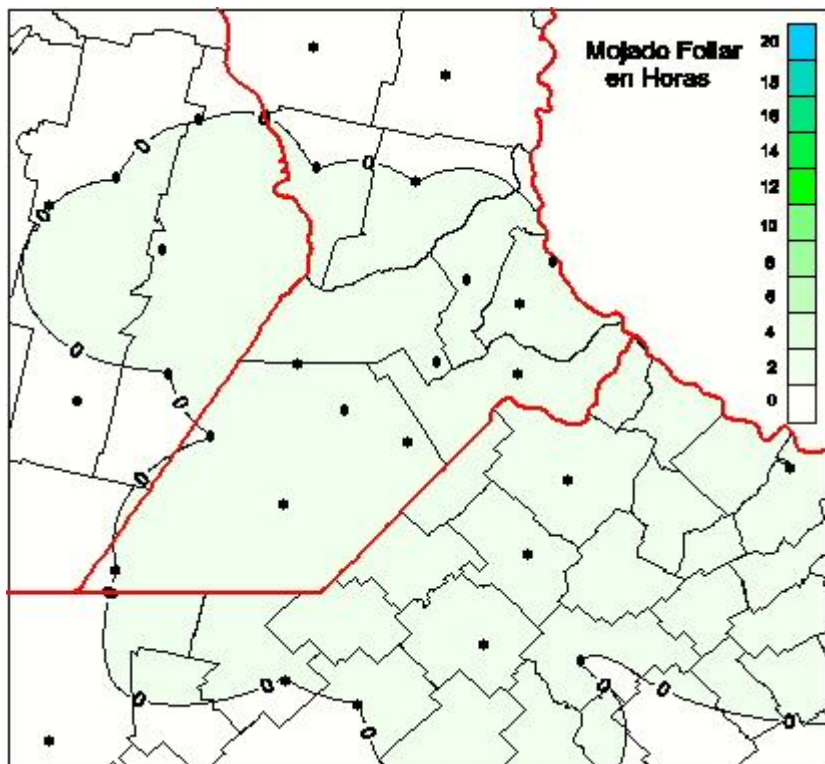

Humedad de Hoja

Mapa de humedad de hoja de las las últimas 24 horas.
(Desde las 8:00AM hasta las 8:00AM). Se actualiza a las 10:00hs.

BOLSA
DE COMERCIO
DE ROSARIO

 www.facebook.com/BCROficial

 twitter.com/bcrgrensa