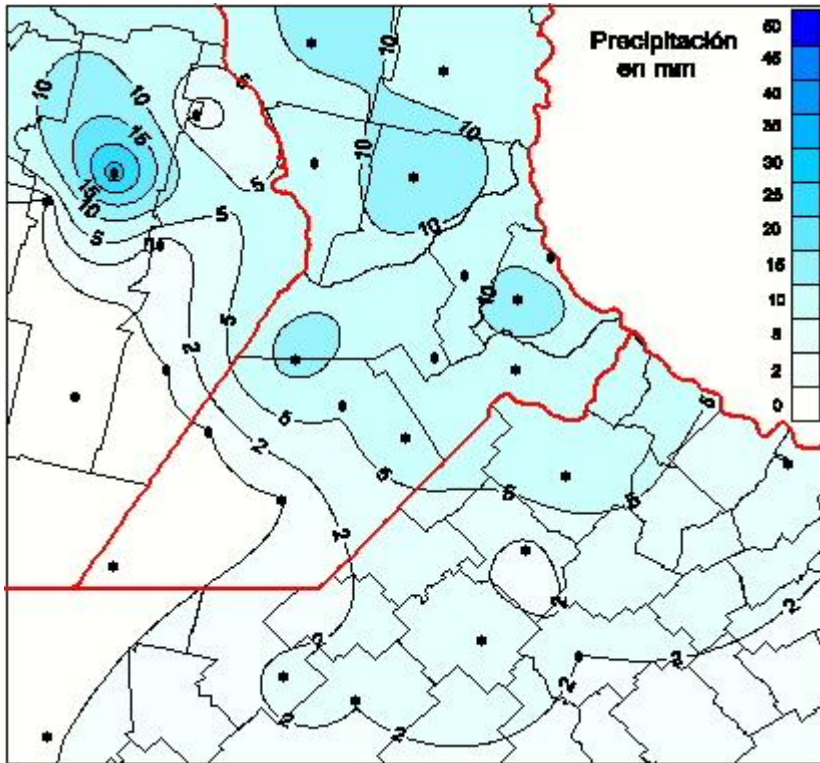

## Lluvias

Mapa de precipitación acumulada en las últimas 72 horas.  
(Desde las 8:00AM hasta las 8:00AM). Se actualiza a las 10:00hs.