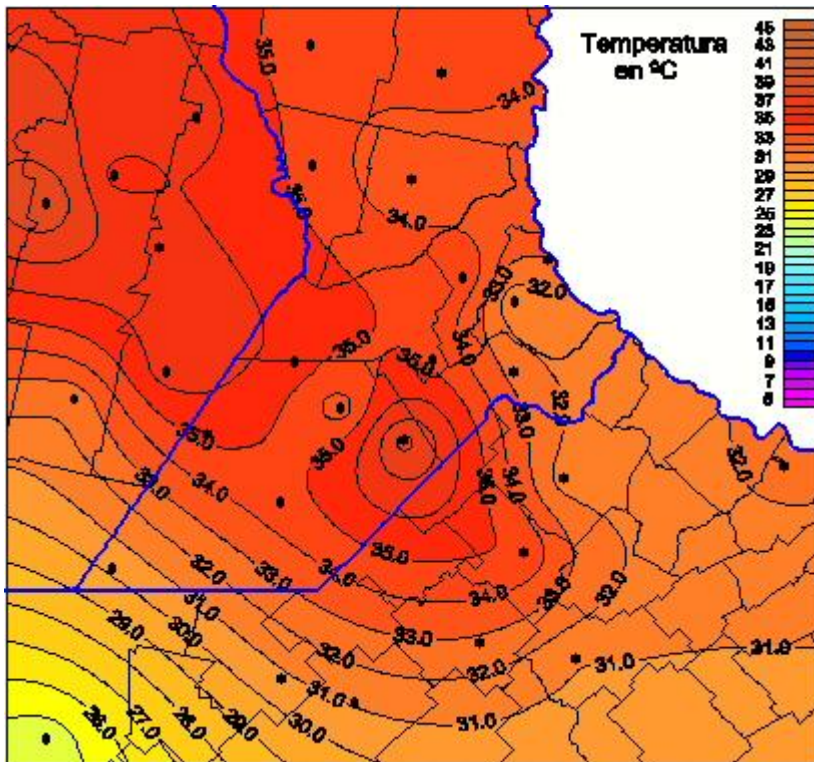

# Temperaturas Máximas

Mapa de temperaturas máximas de las últimas 72 horas.  
(Desde las 8:00AM hasta las 8:00AM). Se actualiza a las 10:00hs.