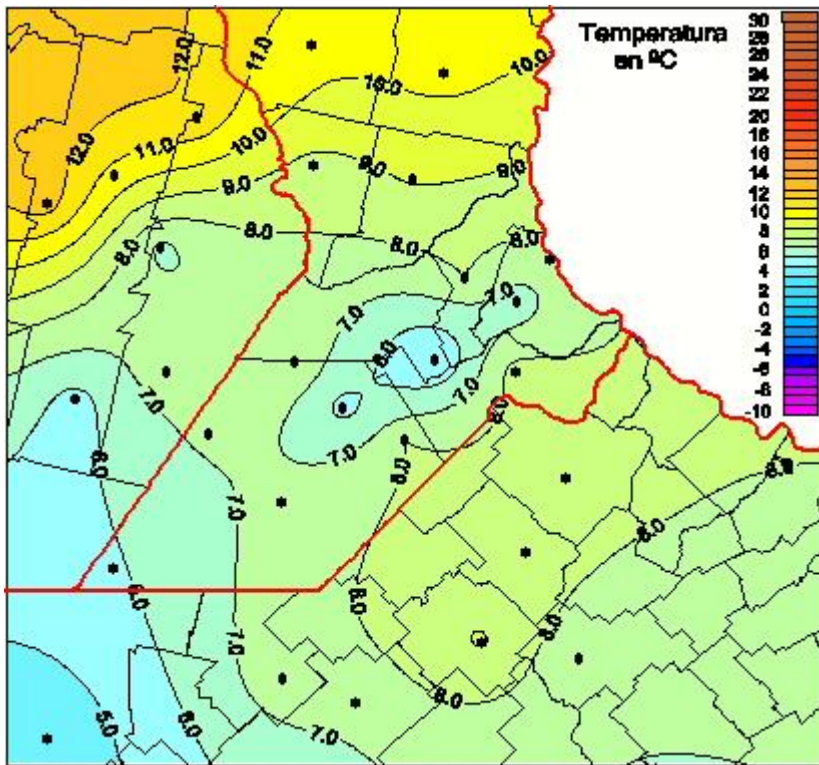

Temperaturas Mínimas

Mapa de temperaturas mínimas de las las últimas 72 horas.
(Desde las 8:00AM hasta las 8:00AM). Se actualiza a las 10:00hs.