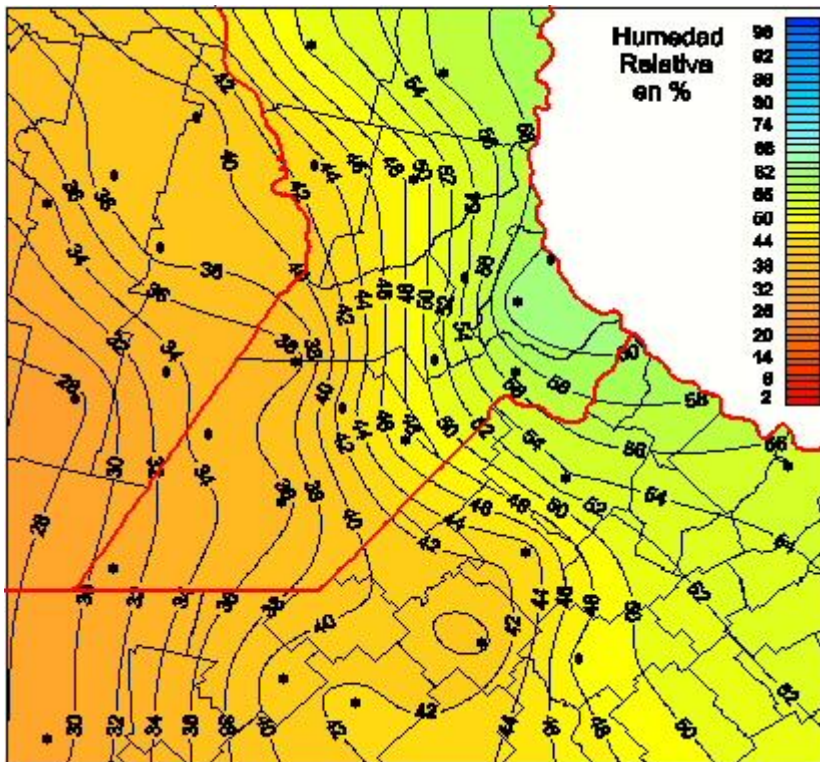

## Humedad Relativa

Mapa de humedad relativa de las últimas 72 horas.  
(Desde las 8:00AM hasta las 8:00AM). Se actualiza a las 10:00hs.