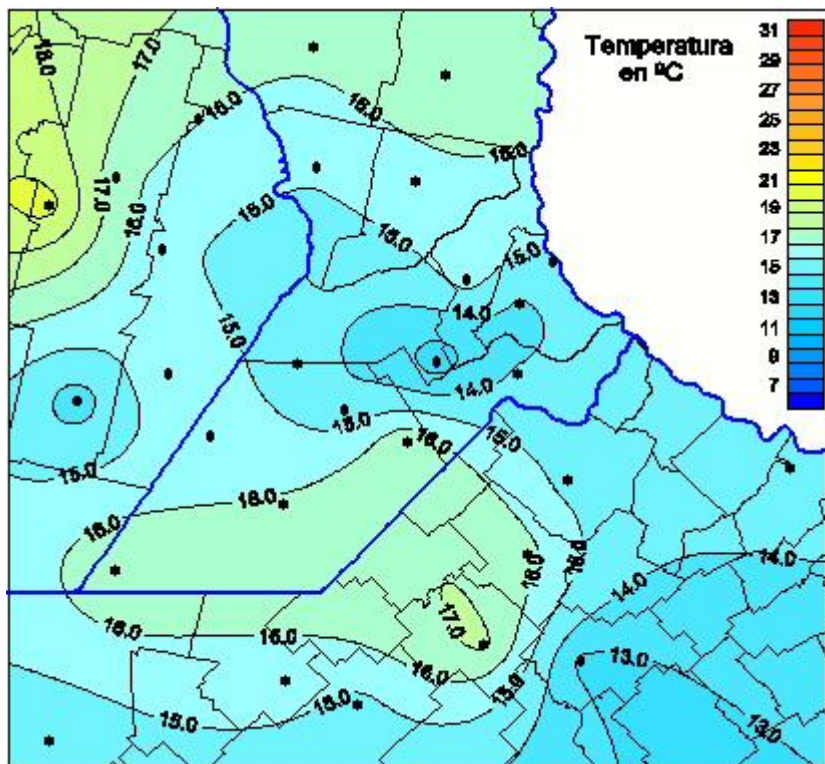

Temperaturas Medias

Mapa de temperaturas medias de las las últimas 24 horas.
(Desde las 8:00AM hasta las 8:00AM). Se actualiza a las 10:00hs.