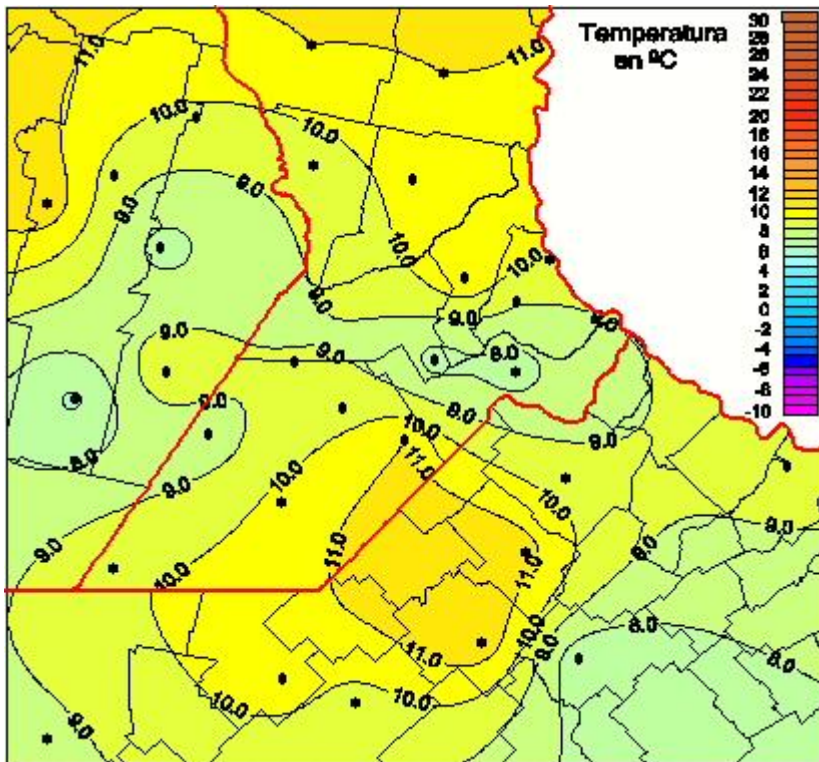

Temperaturas Mínimas

Mapa de temperaturas mínimas de las las últimas 24 horas.
(Desde las 8:00AM hasta las 8:00AM). Se actualiza a las 10:00hs.