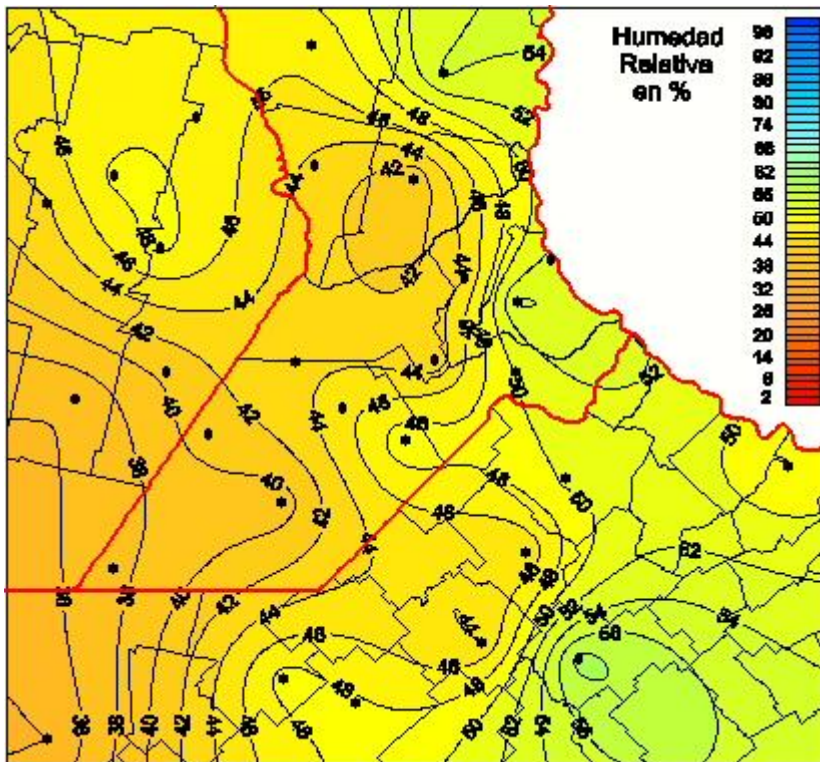

Humedad Relativa

Mapa de humedad relativa de las las últimas 24 horas.
(Desde las 8:00AM hasta las 8:00AM). Se actualiza a las 10:00hs.