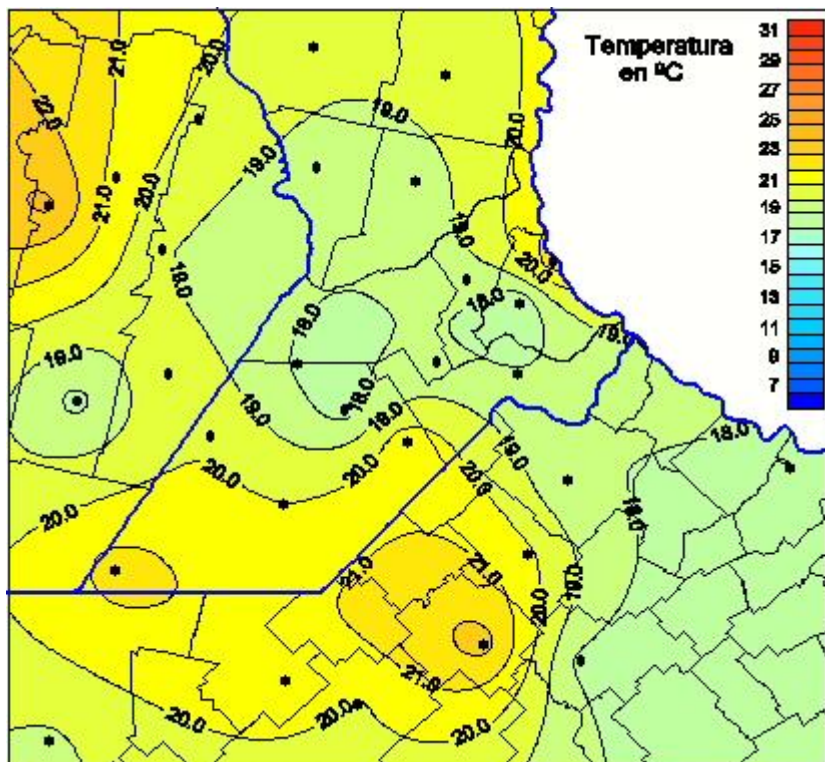

## Temperaturas Medias

Mapa de temperaturas medias de las las últimas 24 horas.  
(Desde las 8:00AM hasta las 8:00AM). Se actualiza a las 10:00hs.