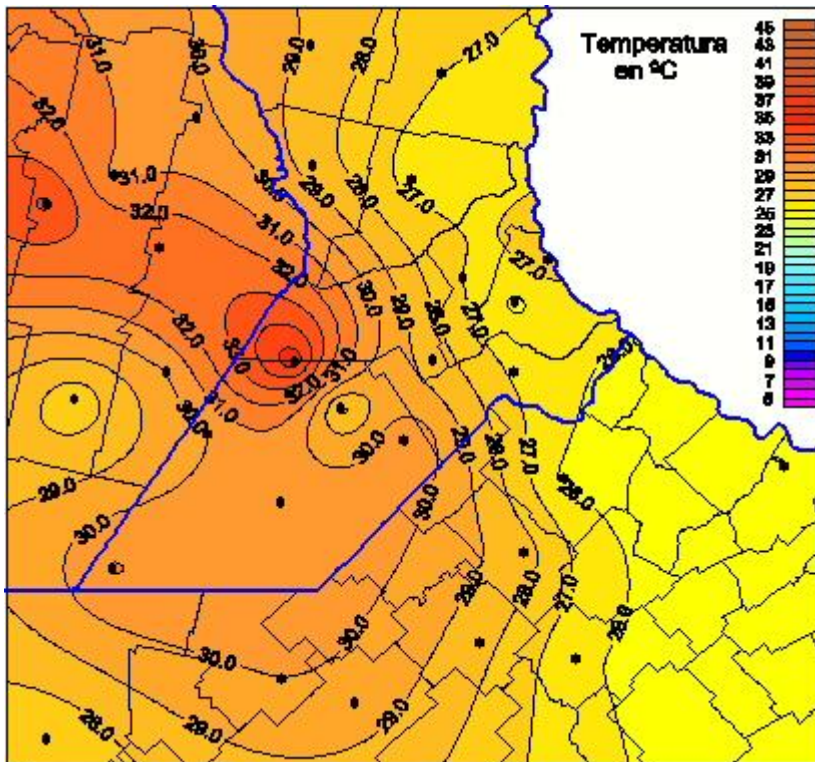

# Temperaturas Máximas

Mapa de temperaturas máximas de las las últimas 24 horas.  
(Desde las 8:00AM hasta las 8:00AM). Se actualiza a las 10:00hs.

BOLSA  
DE COMERCIO  
DE ROSARIO

 [www.facebook.com/BCROficial](http://www.facebook.com/BCROficial)