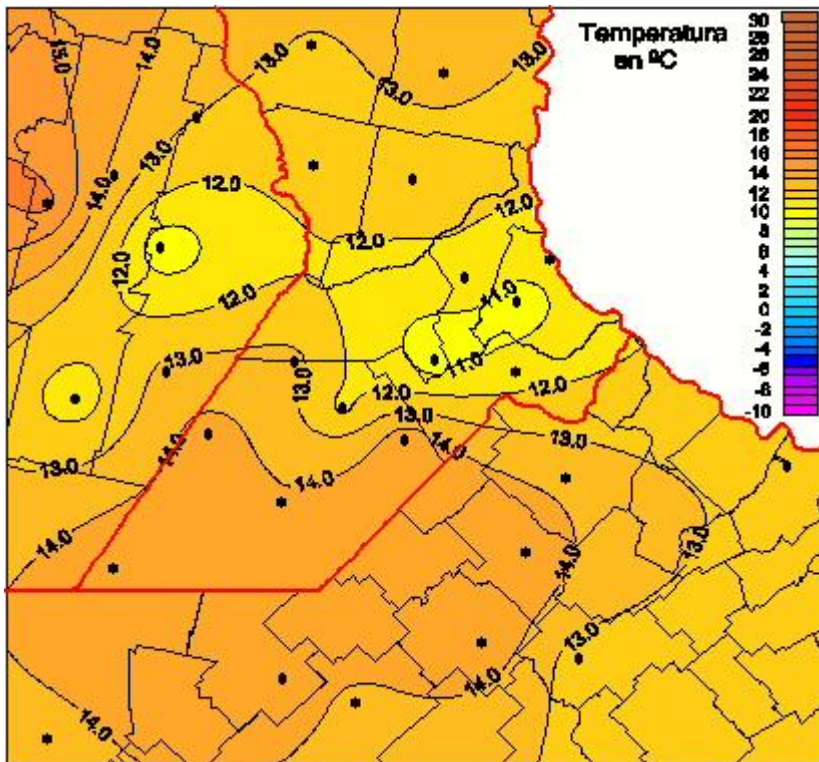

## Temperaturas Mínimas

Mapa de temperaturas mínimas de las las últimas 24 horas.  
(Desde las 8:00AM hasta las 8:00AM). Se actualiza a las 10:00hs.