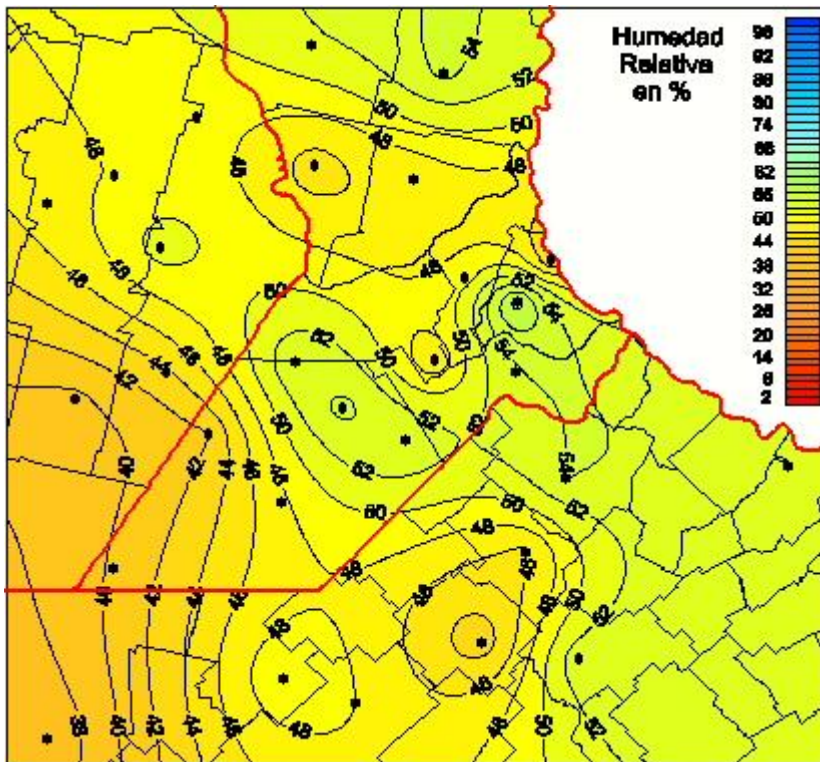

Humedad Relativa

Mapa de humedad relativa de las las últimas 24 horas.
(Desde las 8:00AM hasta las 8:00AM). Se actualiza a las 10:00hs.