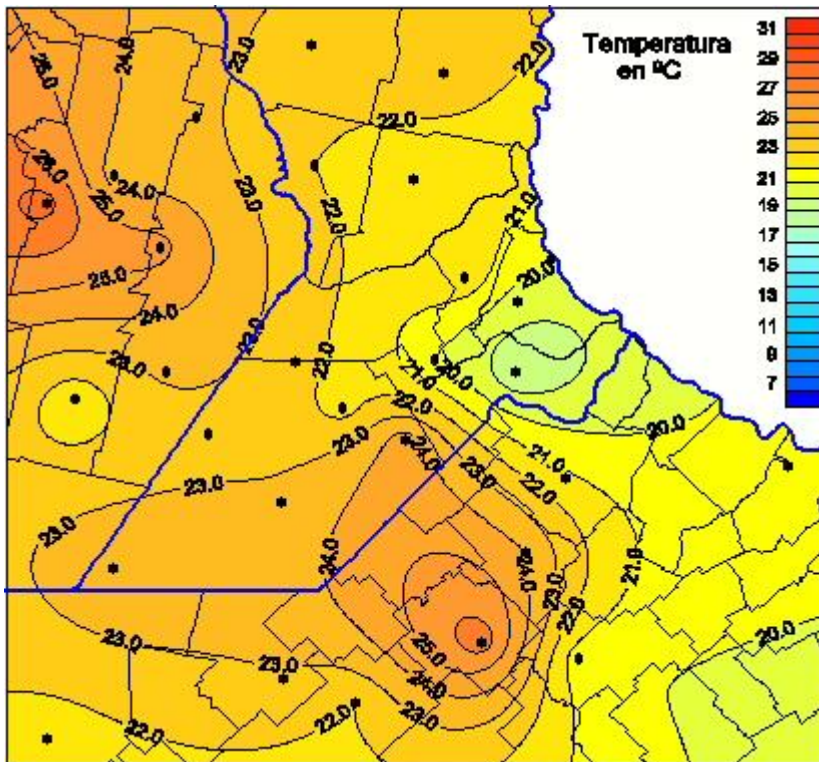

Temperaturas Medias

Mapa de temperaturas medias de las las últimas 24 horas.
(Desde las 8:00AM hasta las 8:00AM). Se actualiza a las 10:00hs.