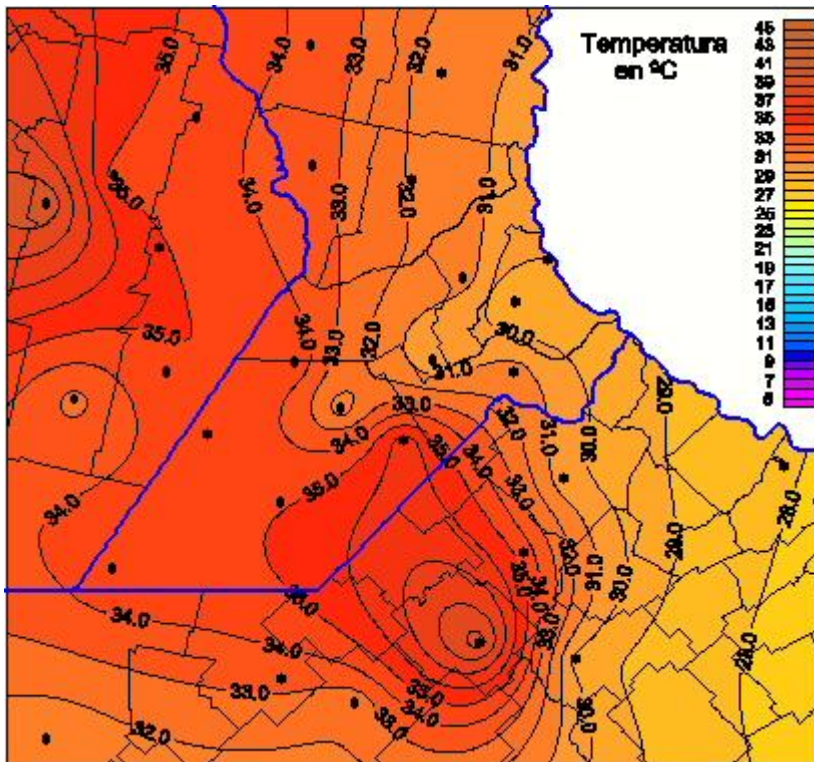

Temperaturas Máximas

Mapa de temperaturas máximas de las las últimas 24 horas.
(Desde las 8:00AM hasta las 8:00AM). Se actualiza a las 10:00hs.