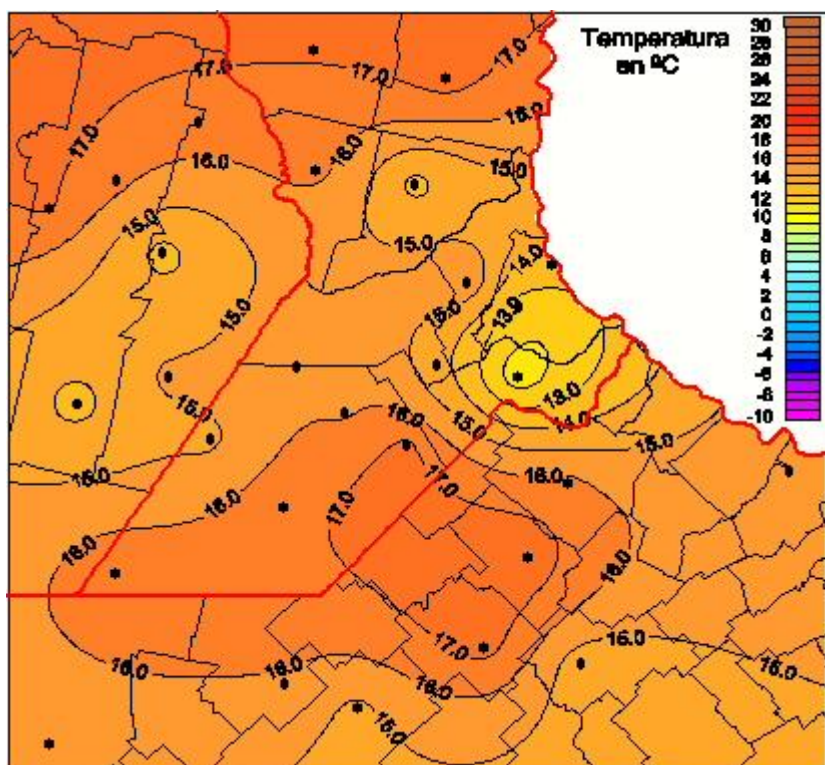

## Temperaturas Mínimas

Mapa de temperaturas mínimas de las las últimas 24 horas.  
(Desde las 8:00AM hasta las 8:00AM). Se actualiza a las 10:00hs.

BOLSA  
DE COMERCIO  
DE ROSARIO

 [www.facebook.com/BCROficial](http://www.facebook.com/BCROficial)