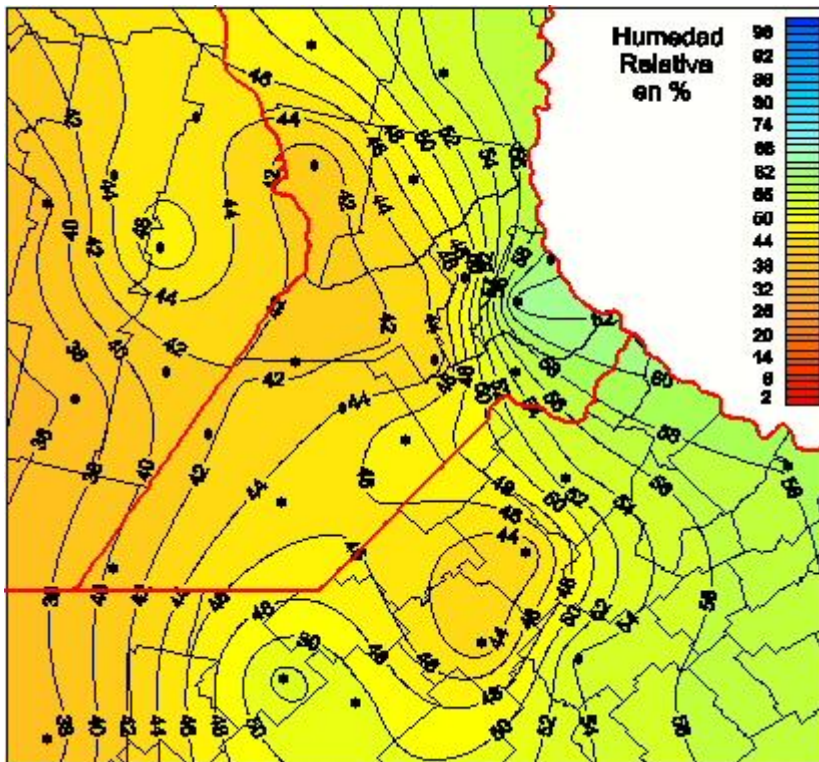

# Humedad Relativa

Mapa de humedad relativa de las las últimas 24 horas.  
(Desde las 8:00AM hasta las 8:00AM). Se actualiza a las 10:00hs.