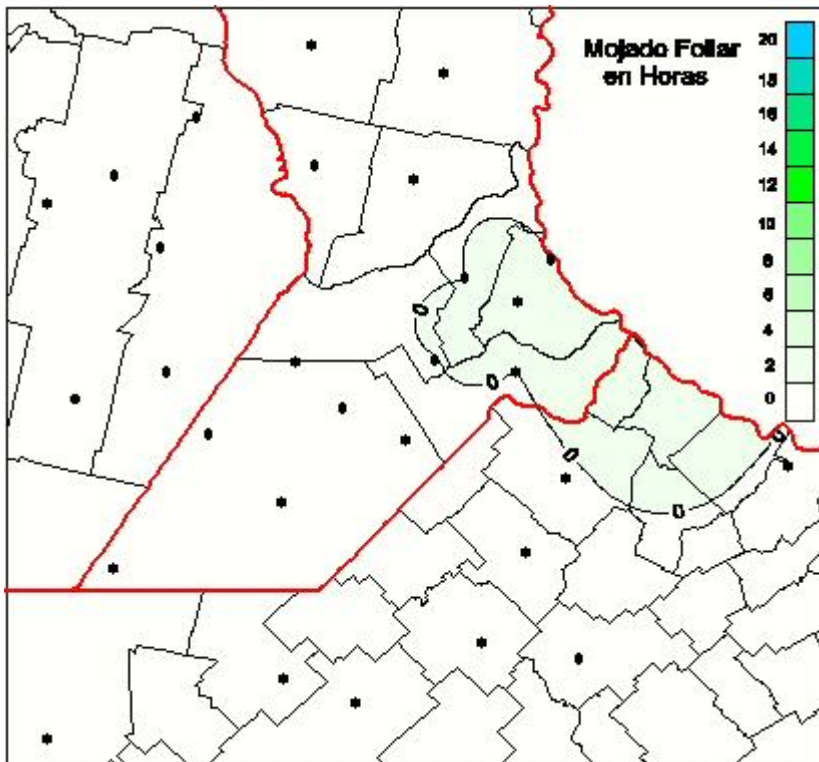

## Humedad de Hoja

Mapa de humedad de hoja de las las últimas 24 horas.  
(Desde las 8:00AM hasta las 8:00AM). Se actualiza a las 10:00hs.