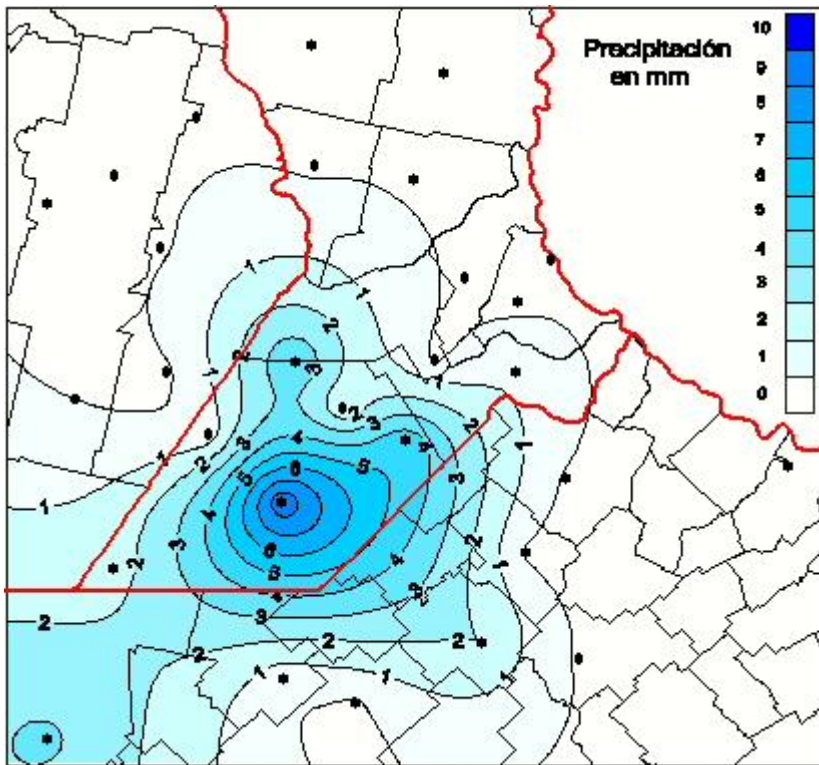

Lluvias

Mapa de precipitación acumulada en las últimas 24 horas.
(Desde las 8:00AM hasta las 8:00AM). Se actualiza a las 10:00hs.