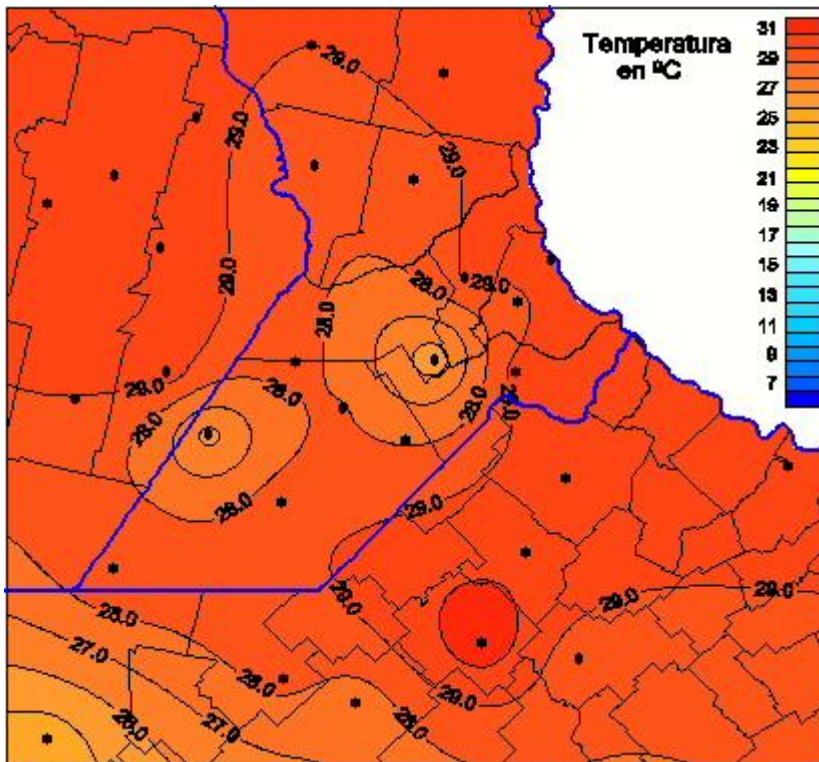

# Temperaturas Medias

Mapa de temperaturas medias de las las últimas 24 horas.  
(Desde las 8:00AM hasta las 8:00AM). Se actualiza a las 10:00hs.