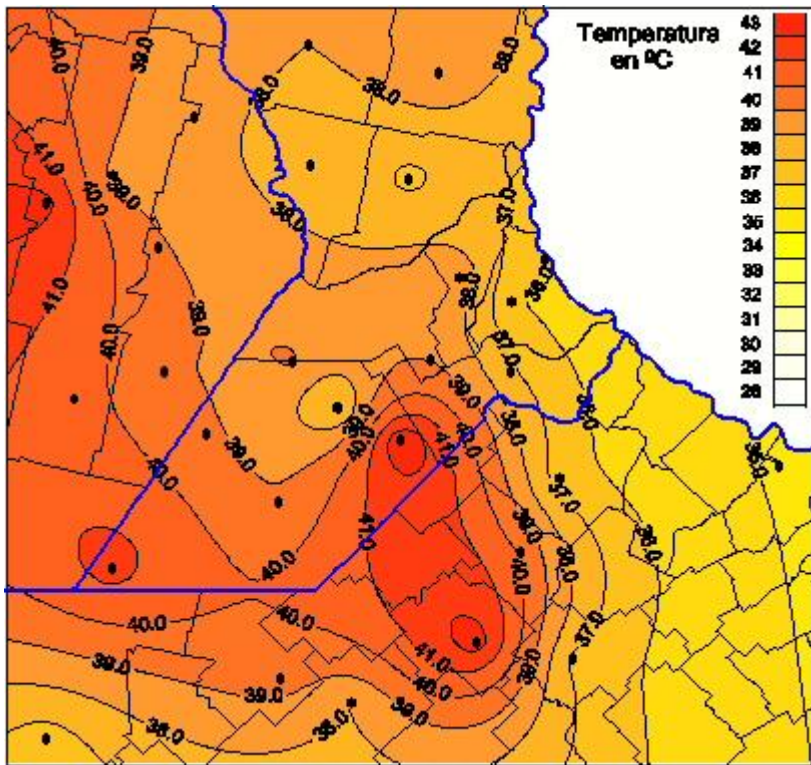

Temperaturas Máximas

Mapa de temperaturas máximas de las últimas 24 horas.
(Desde las 8:00AM hasta las 8:00AM). Se actualiza a las 10:00hs.