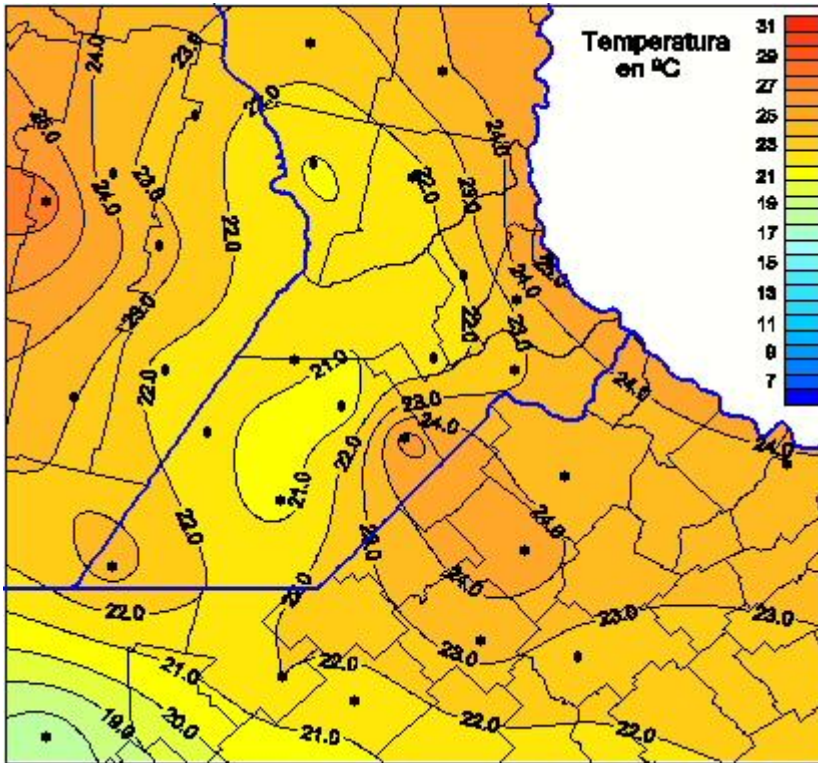

Temperaturas Mínimas

Mapa de temperaturas mínimas de las las últimas 24 horas.
(Desde las 8:00AM hasta las 8:00AM). Se actualiza a las 10:00hs.