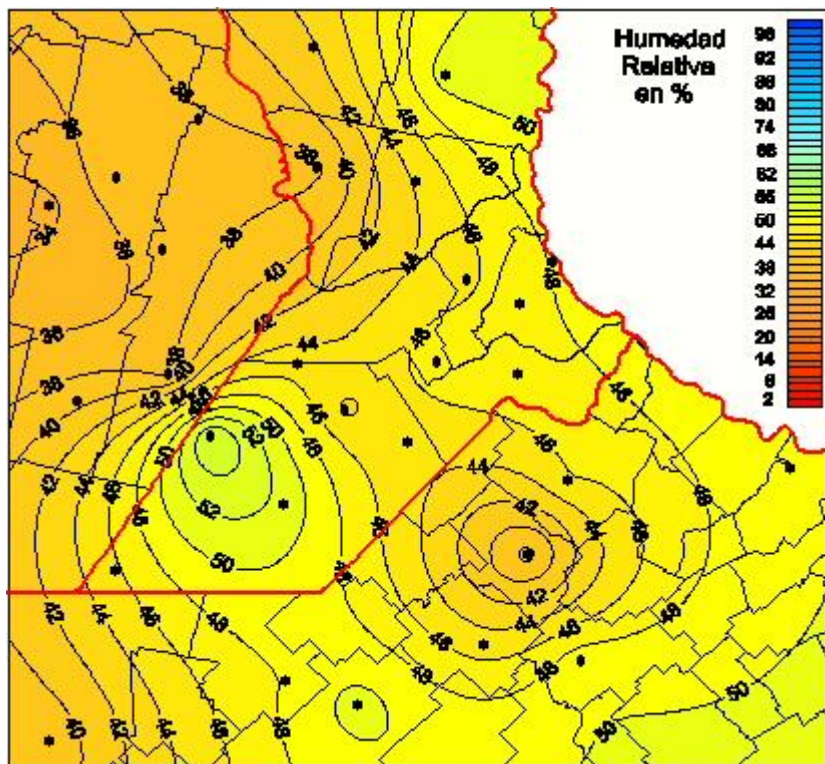

Humedad Relativa

Mapa de humedad relativa de las las últimas 24 horas.
(Desde las 8:00AM hasta las 8:00AM). Se actualiza a las 10:00hs.