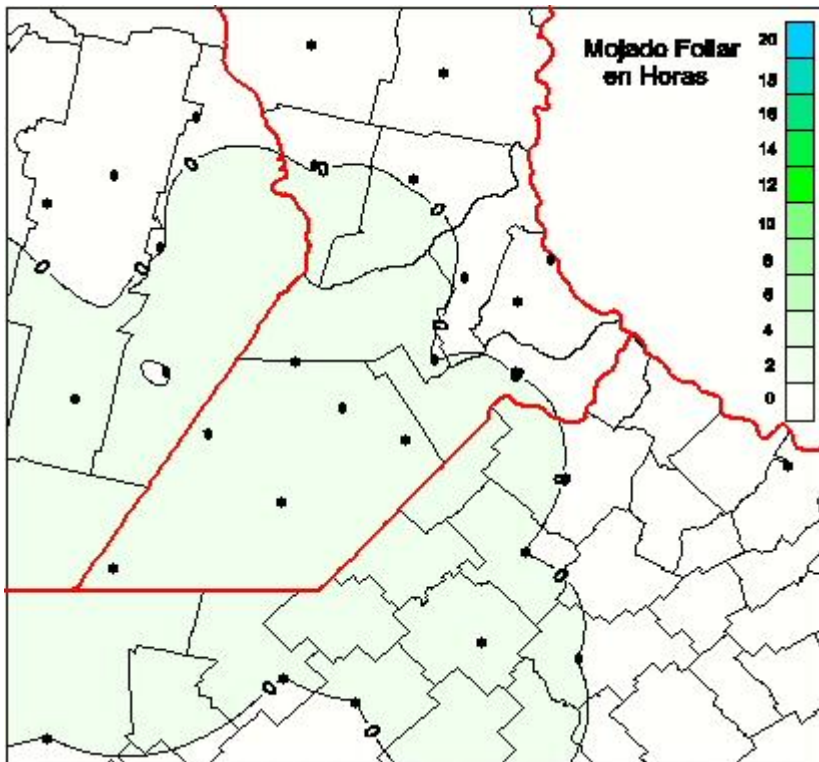

Humedad de Hoja

Mapa de humedad de hoja de las las últimas 24 horas.
(Desde las 8:00AM hasta las 8:00AM). Se actualiza a las 10:00hs.