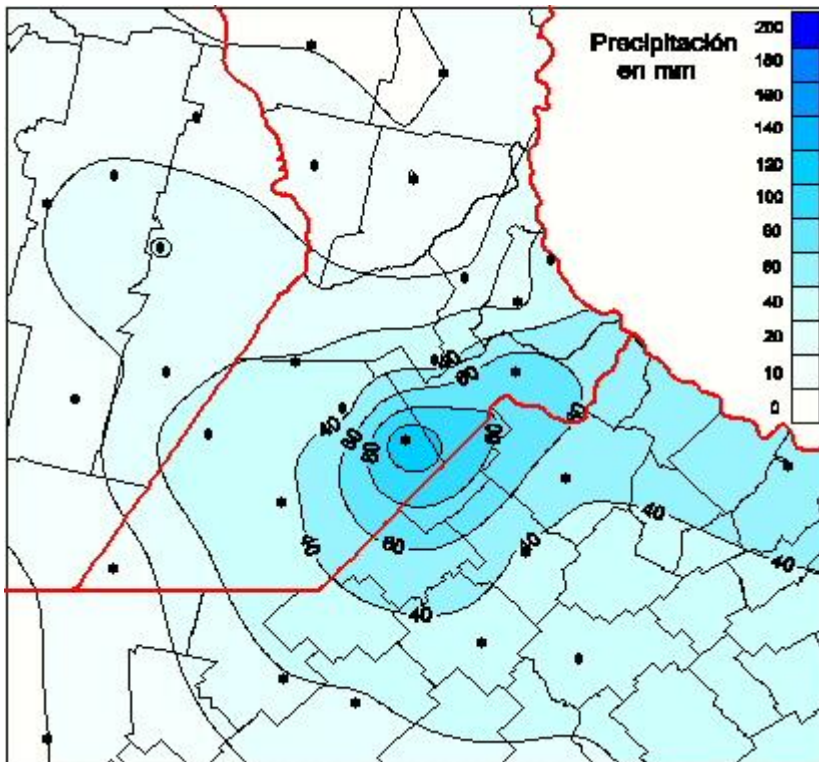

Lluvias

Mapa de precipitación acumulada en las últimas 72 horas.
(Desde las 8:00AM hasta las 8:00AM). Se actualiza a las 10:00hs.