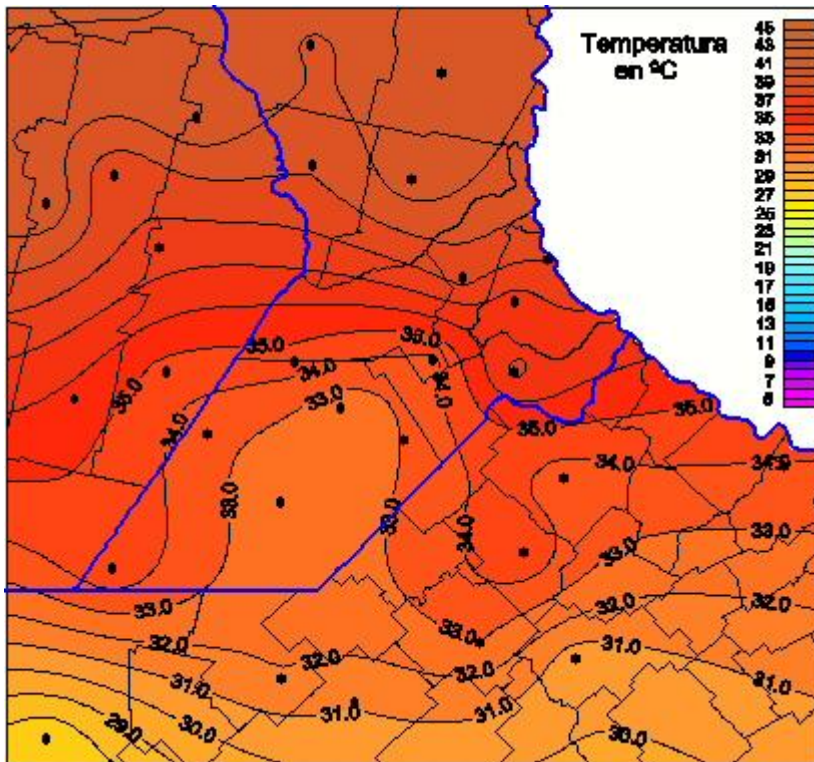

Temperaturas Máximas

Mapa de temperaturas máximas de las últimas 72 horas.
(Desde las 8:00AM hasta las 8:00AM). Se actualiza a las 10:00hs.