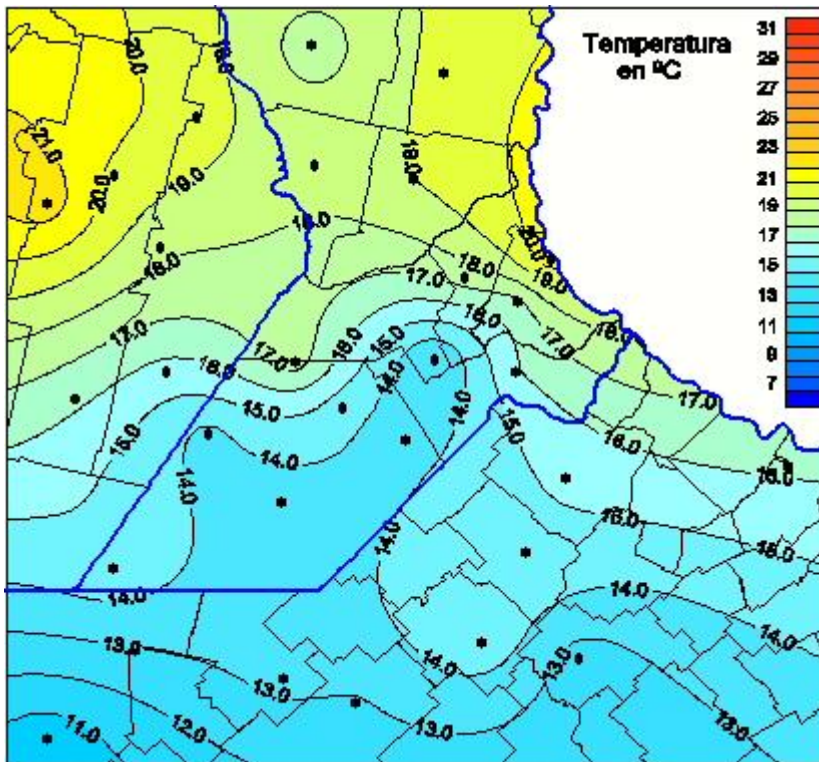

Temperaturas Mínimas

Mapa de temperaturas mínimas de las las últimas 72 horas.
(Desde las 8:00AM hasta las 8:00AM). Se actualiza a las 10:00hs.