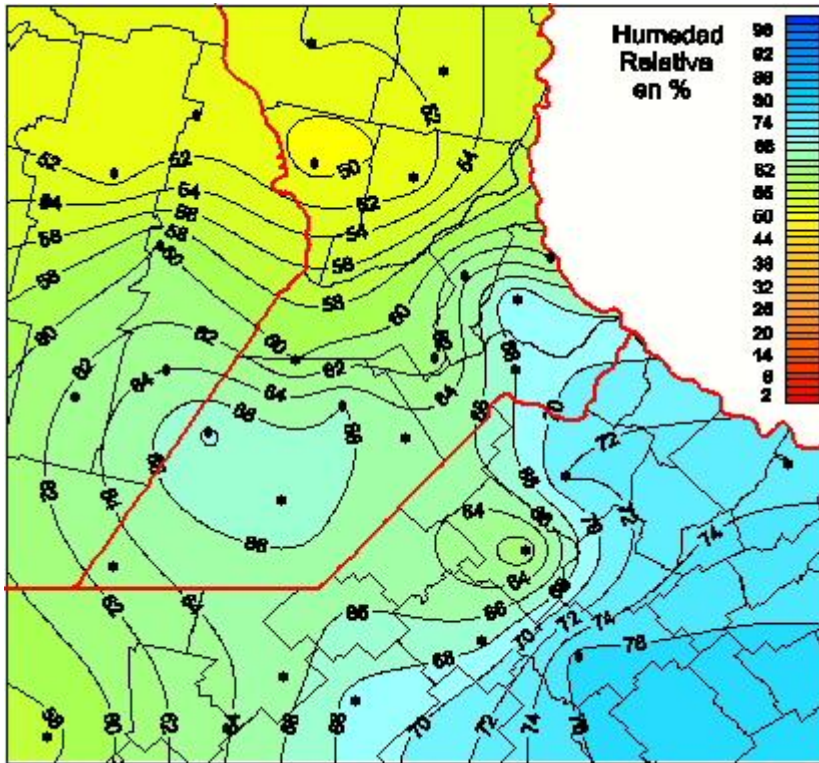

Humedad Relativa

Mapa de humedad relativa de las las últimas 72 horas.
(Desde las 8:00AM hasta las 8:00AM). Se actualiza a las 10:00hs.