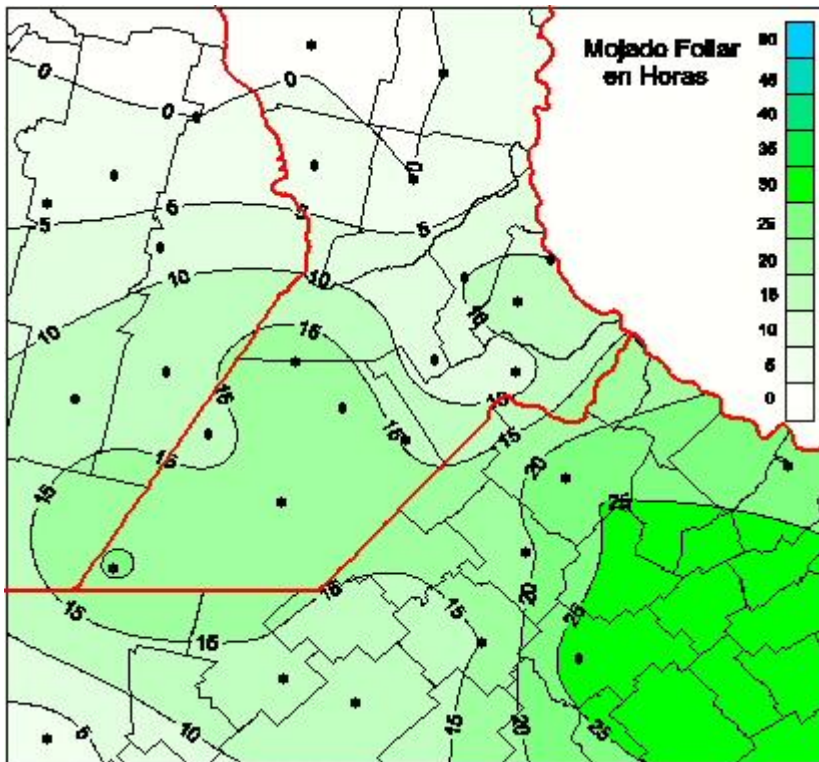

Humedad de Hoja

Mapa de humedad de hoja de las las últimas 72 horas.
(Desde las 8:00AM hasta las 8:00AM). Se actualiza a las 10:00hs.