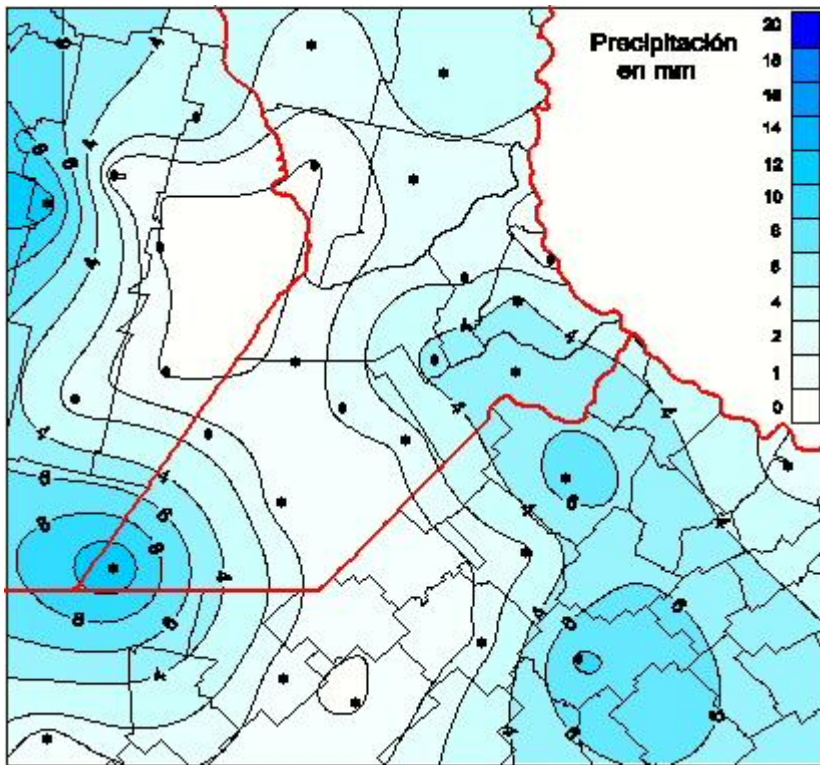

## Lluvias

Mapa de precipitación acumulada en las últimas 24 horas.  
(Desde las 8:00AM hasta las 8:00AM). Se actualiza a las 10:00hs.